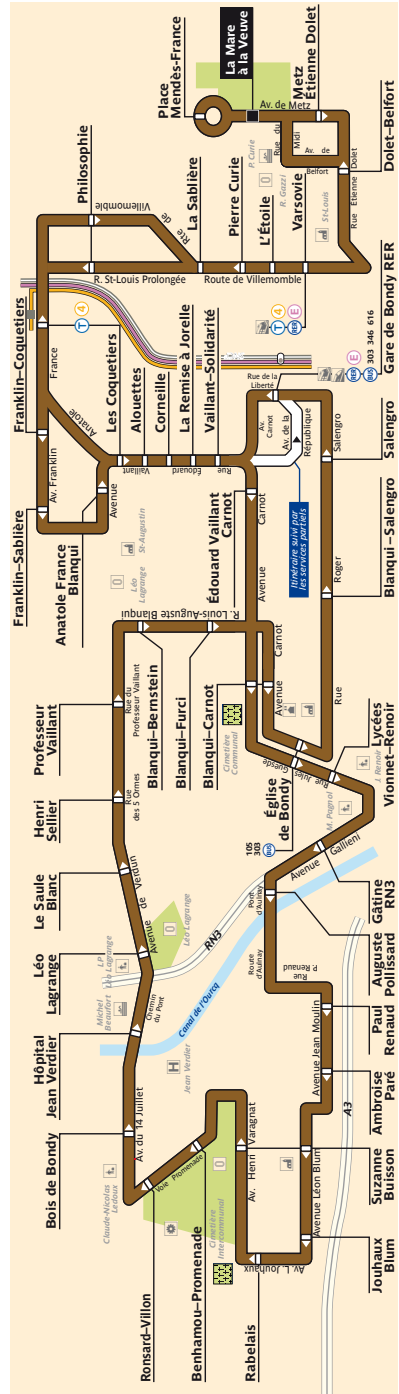

T.U.B Transport Urbain de Bondy, en service du Lundi au Samedi

Premiers départs :

	Lundi à Samedi	Dimanche et fêtes
de Mare à la Veuve :	7:00	non desservi
de A. France Blanqui :	6:39	
de Hôtel de Ville NORD :	7:19	
de Hôtel de Ville SUD :	7:48	
de Gare de Bondy :	6:47	

Derniers départs :

	Lundi à Samedi	Dimanche et fêtes
de Mare à la Veuve :	19:00	non desservi
de A. France Blanqui :	19:10	
de Hôtel de Ville NORD :	17:27	
de Hôtel de Ville SUD :	18:00	
de Gare de Bondy :	18:46	

Projet Cofinancé par l'Union Européenne

BSPV 01898

ZONE TARIFAIRE 3